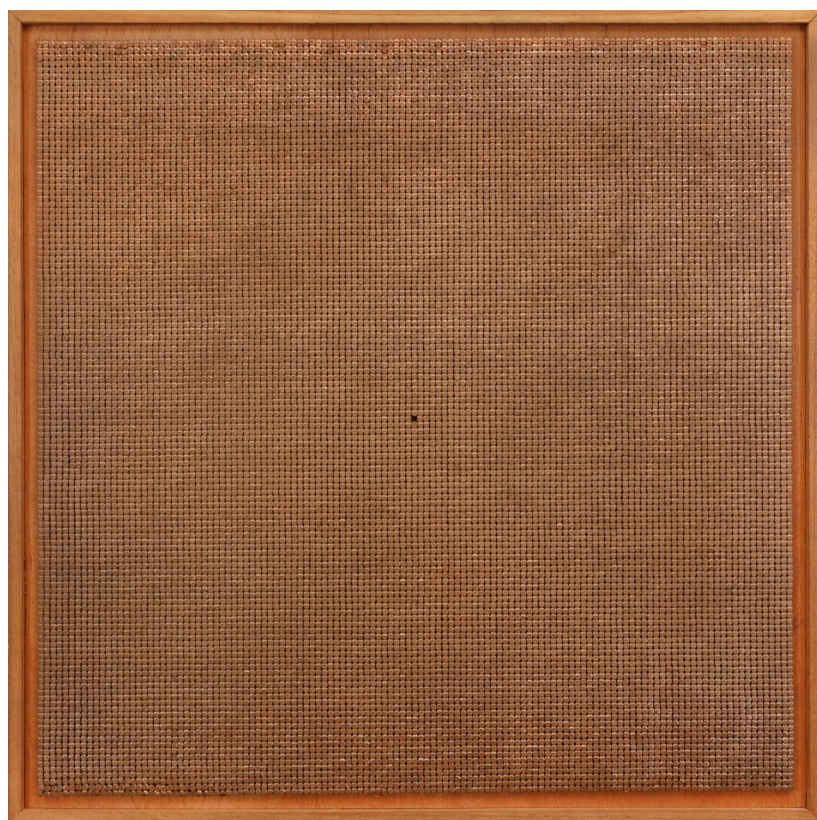

Berna Reale
Indiana # 02, 2015
impressão fotográfica sobre papel de algodão ed 1/5 + 2 PA
100 x 150 cm

Milton Machado
Terras, 1989
acrílica e pó de tijolo sobre lona
56 x 319 cm

Amelia Toledo
Mina, 2007
Jaspe amarelo, jaspe vermelho e aço inoxidável
41 x Ø 85 cm