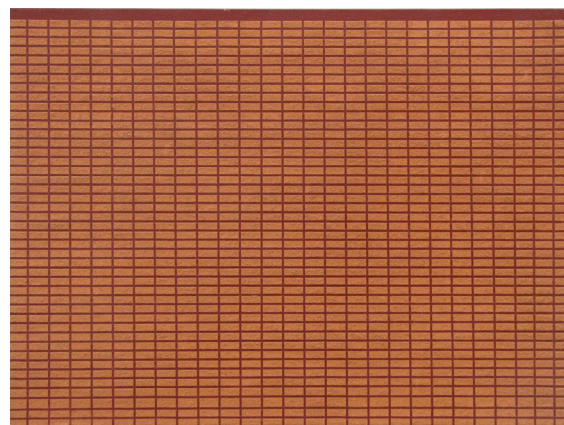

Berna Reale
Indiana # 02, 2015
impressão fotográfica sobre papel de algodão ed 1/5 + 2 PA
100 x 150 cm

Milton Machado
Terras, 1989
acrílica e pó de tijolo sobre lona
56 x 319 cm

Amelia Toledo
Mina, 2007
Jaspe amarelo, jaspe vermelho e aço inoxidável
41 x Ø 85 cm