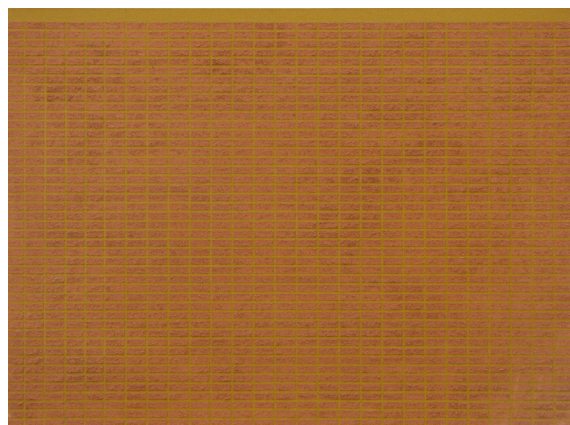

Berna Reale
Indiana # 02, 2015
impressão fotográfica sobre papel de algodão ed 1/5 + 2 PA
100 x 150 cm

Milton Machado
Terras, 1989
acrílica e pó de tijolo sobre lona
56 x 319 cm

Amelia Toledo
Mina, 2007
Jaspe amarelo, jaspe vermelho e aço inoxidável
41 x Ø 85 cm