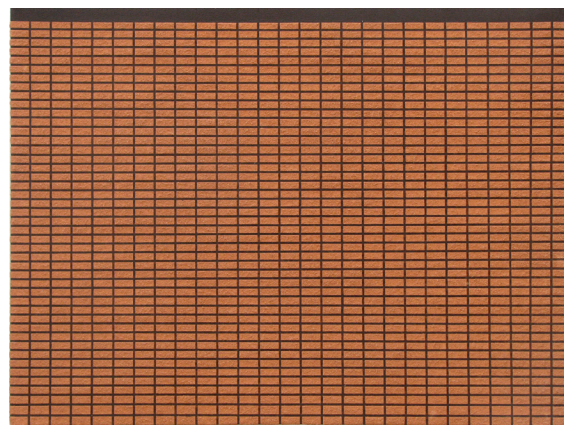

Berna Reale
Indiana # 02, 2015
impressão fotográfica sobre papel de algodão ed 1/5 + 2 PA
100 x 150 cm

Milton Machado
Terras, 1989
acrílica e pó de tijolo sobre lona
56 x 319 cm

Amelia Toledo
Mina, 2007
Jaspe amarelo, jaspe vermelho e aço inoxidável
41 x Ø 85 cm