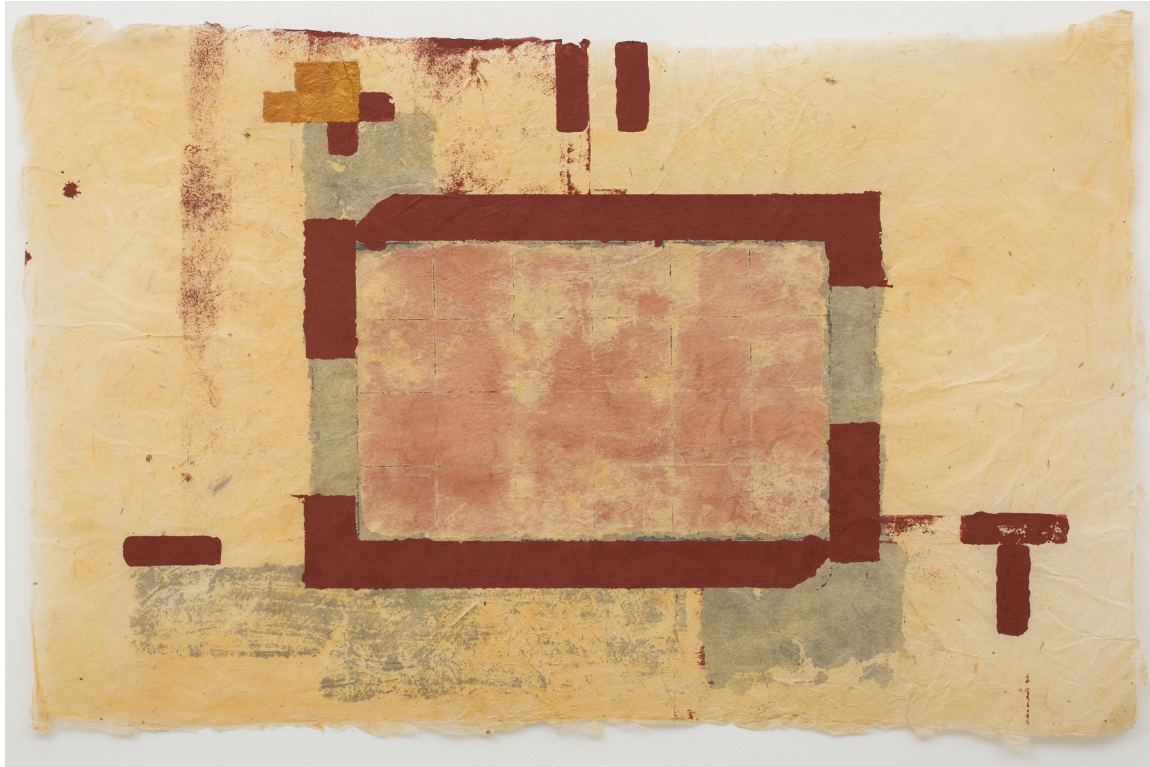

Sergio Sister
Vermelho dante, 2016
óleo sobre tela
30 x 20 cm

Sergio Sister
Vermelho da china, 2017
óleo sobre tela
30 x 20 cm

Sergio Sister
Vermelho dante, 2015
óleo sobre tela
30 x 40 cm