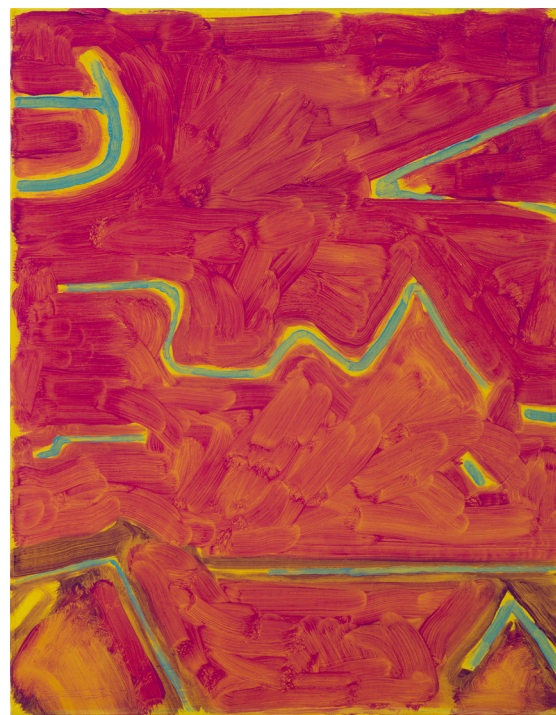

galeria nara roesler

Marcos Chaves
Monochrome, 2005
vinil adesivo sobre PVC
70 x 100 cm

Tomie Ohtake
Sem título, 2009
acrílica sobre tela
150 x 150 cm

Carlito Carvalhosa
Sem título (P82/14), 2017
óleo e cera sobre alumínio espelhado
165 x 244 cm

Karin Lambrecht
Cosmos, 2008
pigmentos em emulsão acrílica e cobre sobre tela
95 x 130 cm

Angelo Venosa
Sem título, 2017
acrílico e alumínio
100 x 80 x 25 cm

Bruno Dunley
Sem título, 2014
óleo sobre tela
30 x 24 cm