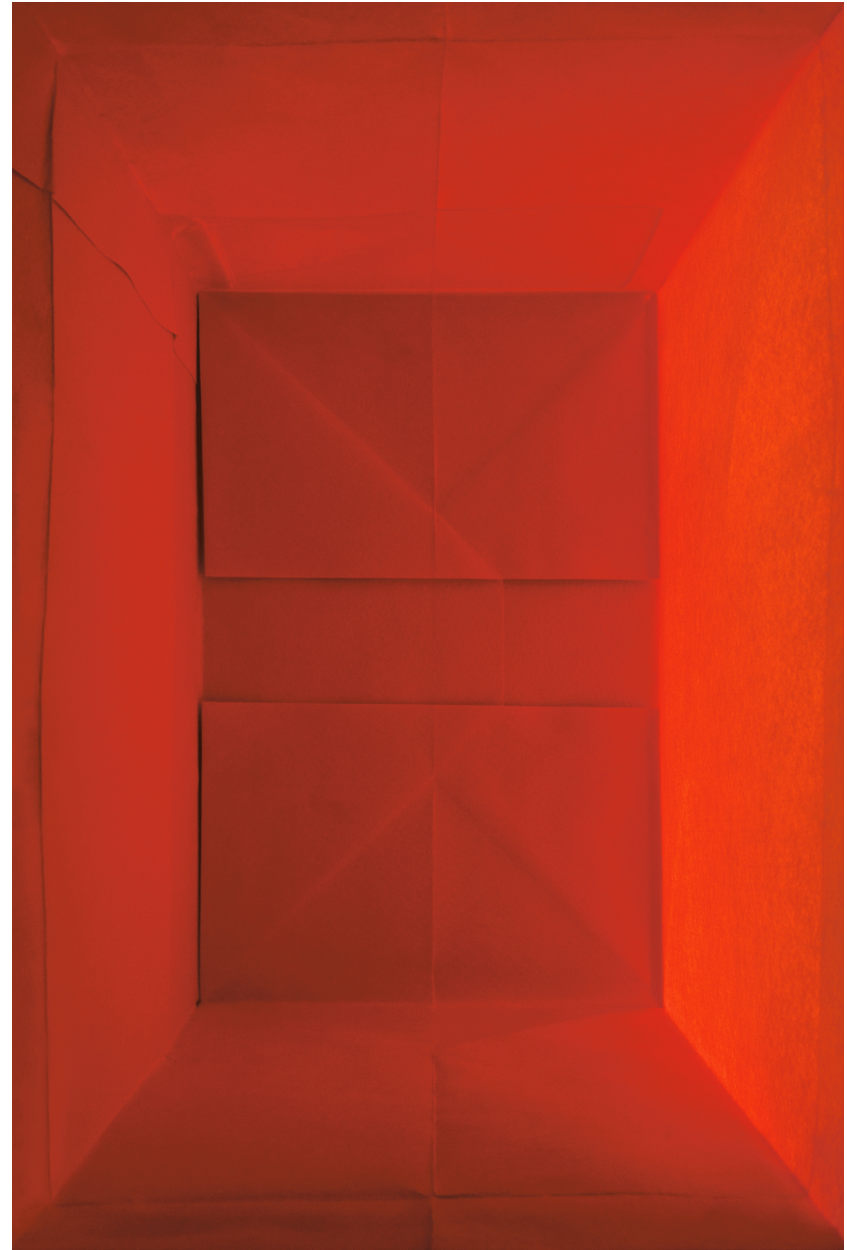

Lucia Koch
Sim e não, 2013
acrílico, estrutura dobrável e maleta em alumínio ed unique
145 x 38 x 28 cm ; mala: 31 x 46 x 14 cm