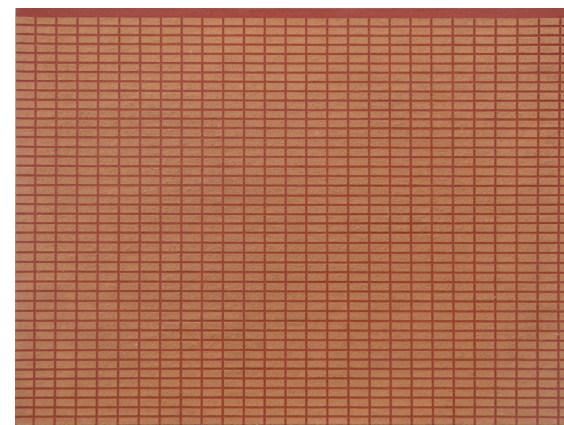

Berna Reale
Indiana # 02, 2015
impressão fotográfica sobre papel de algodão ed 1/5 + 2 PA
100 x 150 cm

Milton Machado
Terras, 1989
acrílica e pó de tijolo sobre lona
56 x 319 cm

Amelia Toledo
Mina, 2007
Jaspe amarelo, jaspe vermelho e aço inoxidável
41 x Ø 85 cm