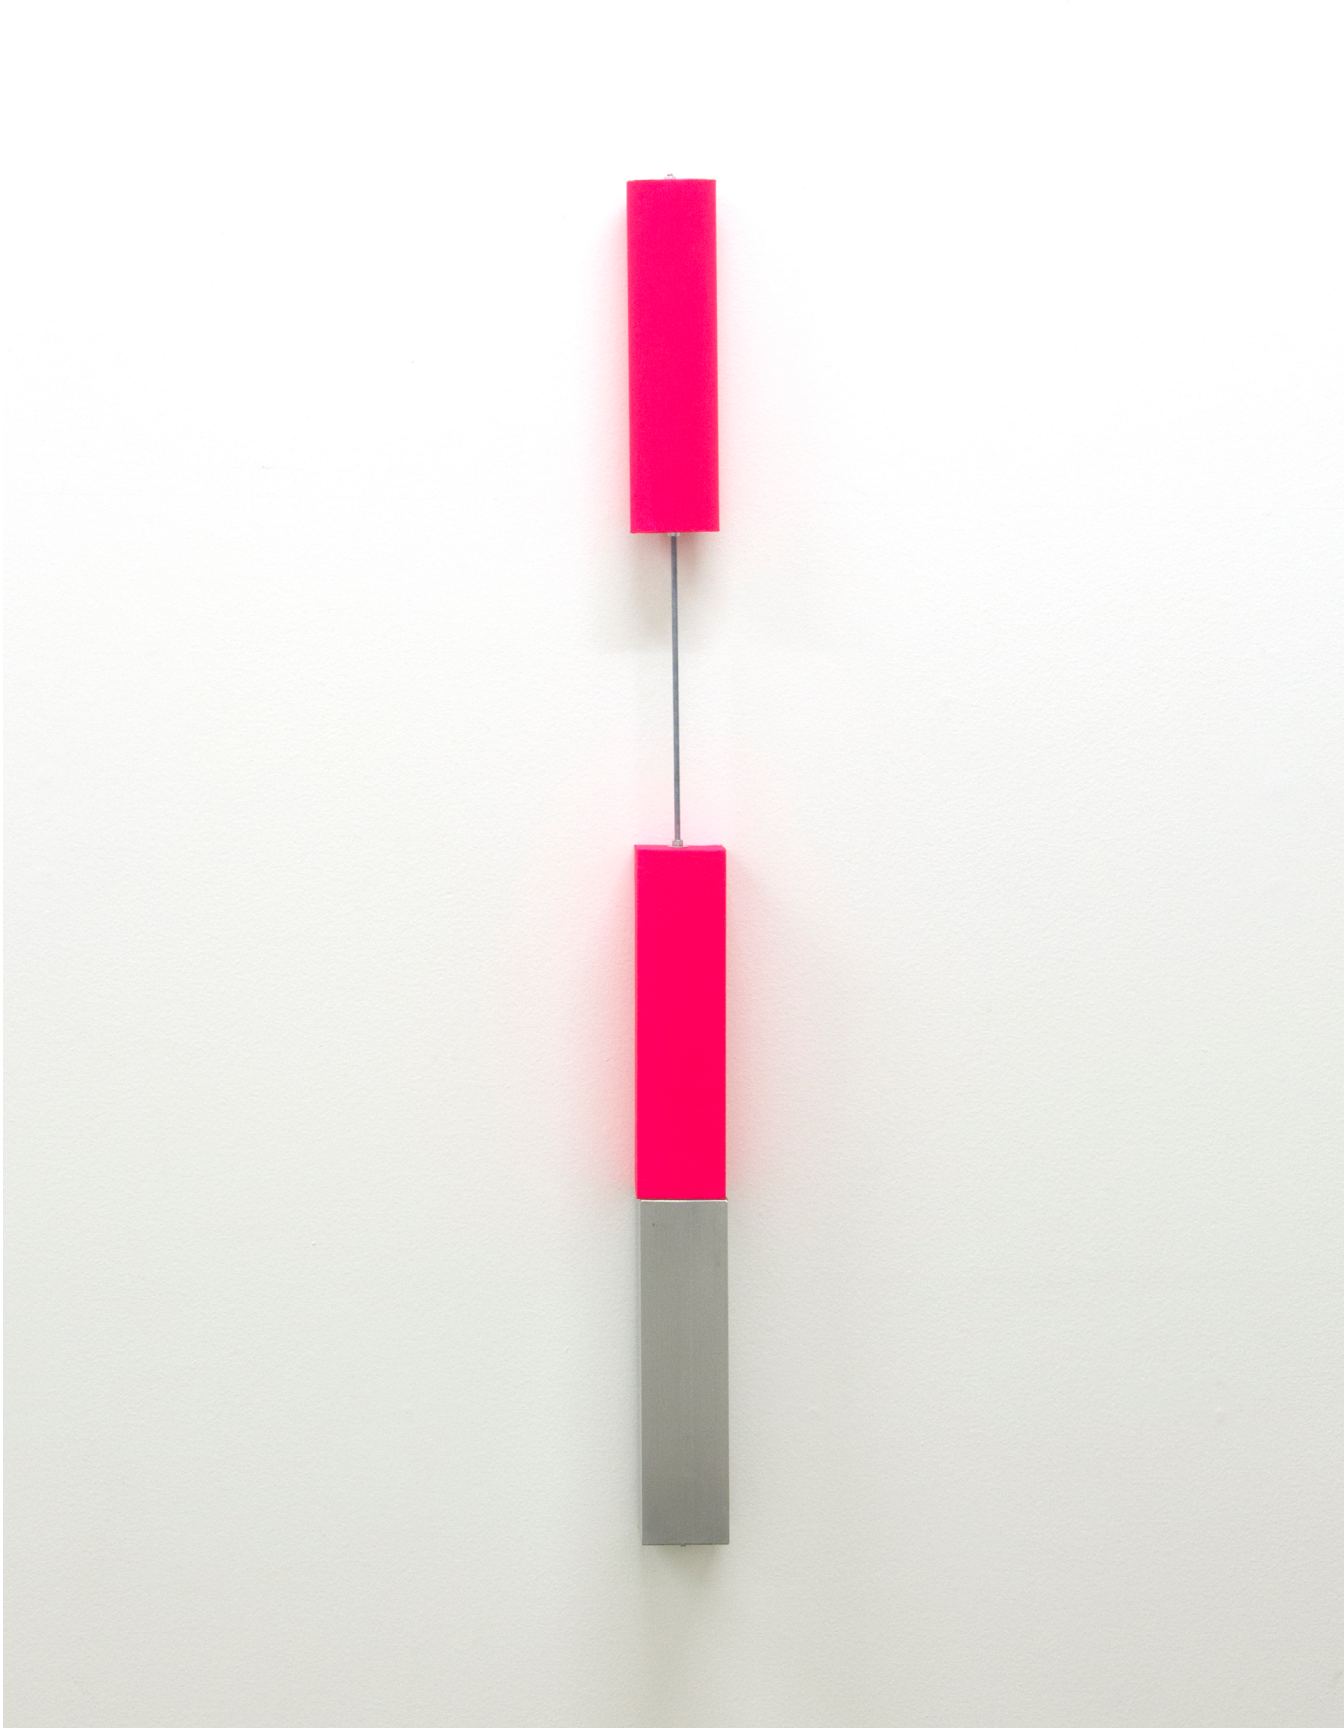

Karin Lambrecht
Cosmos, 2008
pigmentos em emulsão acrílica e cobre sobre tela
95 x 130 cm

Angelo Venosa
Sem título, 2017
acrílico e alumínio
100 x 80 x 25 cm

Bruno Dunley
Sem título, 2014
óleo sobre tela
30 x 24 cm

José Patrício
Obra cega II, 2015
15.625 pregos de latão sobre madeira ed 1/3
67 x 67 cm

Antonio Dias
Demarcando Territórios, 1982
grafite, óxido de ferro, pigmento metálico sobre
papel nepal
58 x 83 cm

Antonio Dias
Trabalhando na fornalha, 1986
técnica mista sobre papel nepal
57 x 81,5 cm

Sergio Sister
Vermelho dante, 2016
óleo sobre tela
30 x 20 cm

Sergio Sister
Vermelho da china, 2017
óleo sobre tela
30 x 20 cm

Sergio Sister
Vermelho dante, 2015
óleo sobre tela
30 x 40 cm

Sergio Sister
Tijolo, 2017
óleo sobre tela, alumínio e cabo de aço
100 x 6,8 x 6,8 cm

galeria

nara roesler

exposição de acervo
galeria nara roesler | rio de janeiro