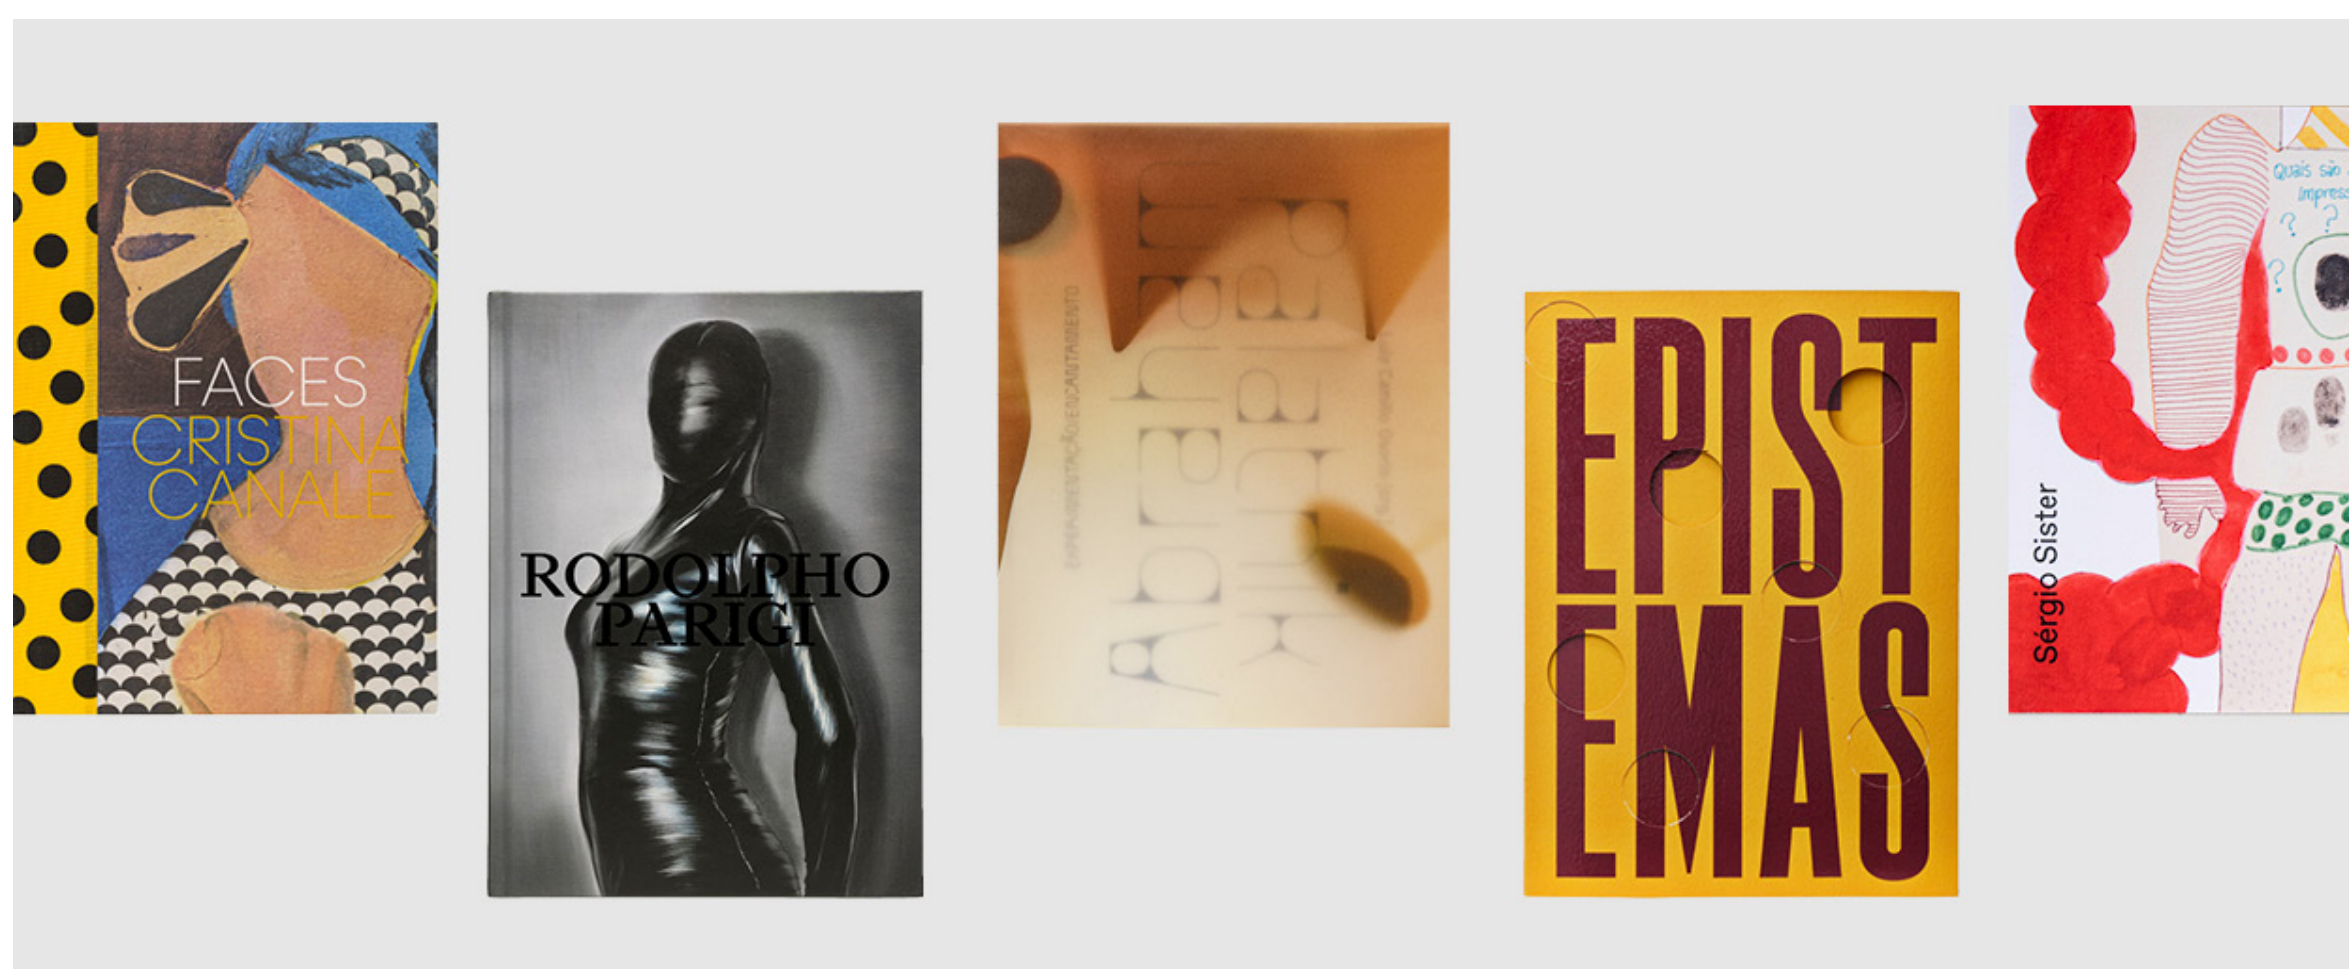

---

nara roesler livros

A Nara Roesler livros irá participar do Setor Editorial da ArPa 2024, Mesa 4.